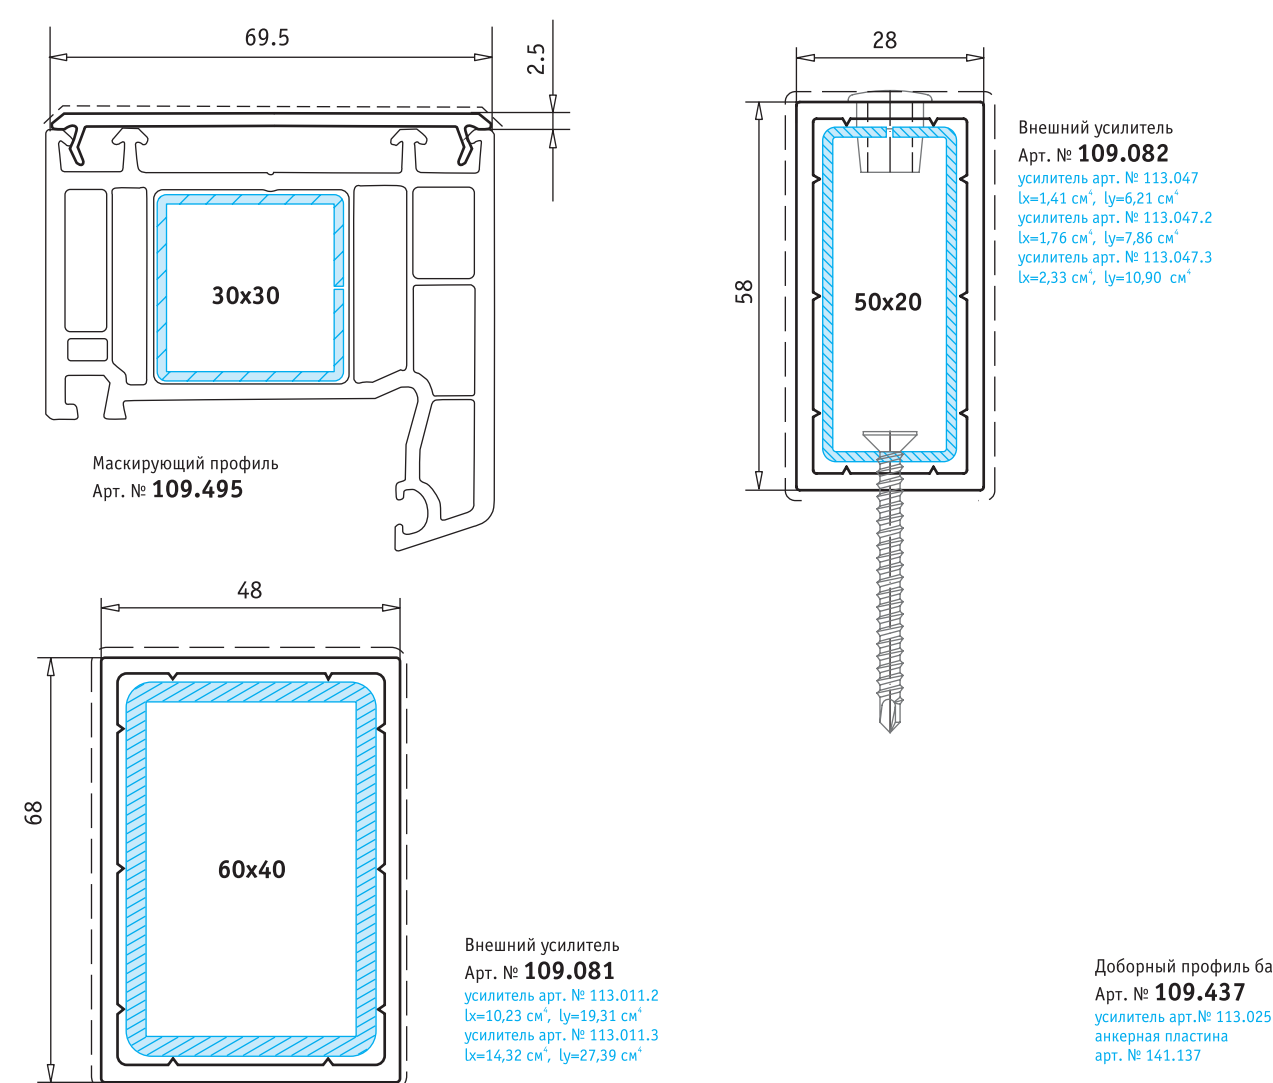

АРТ. № 109 Дополнительные профили