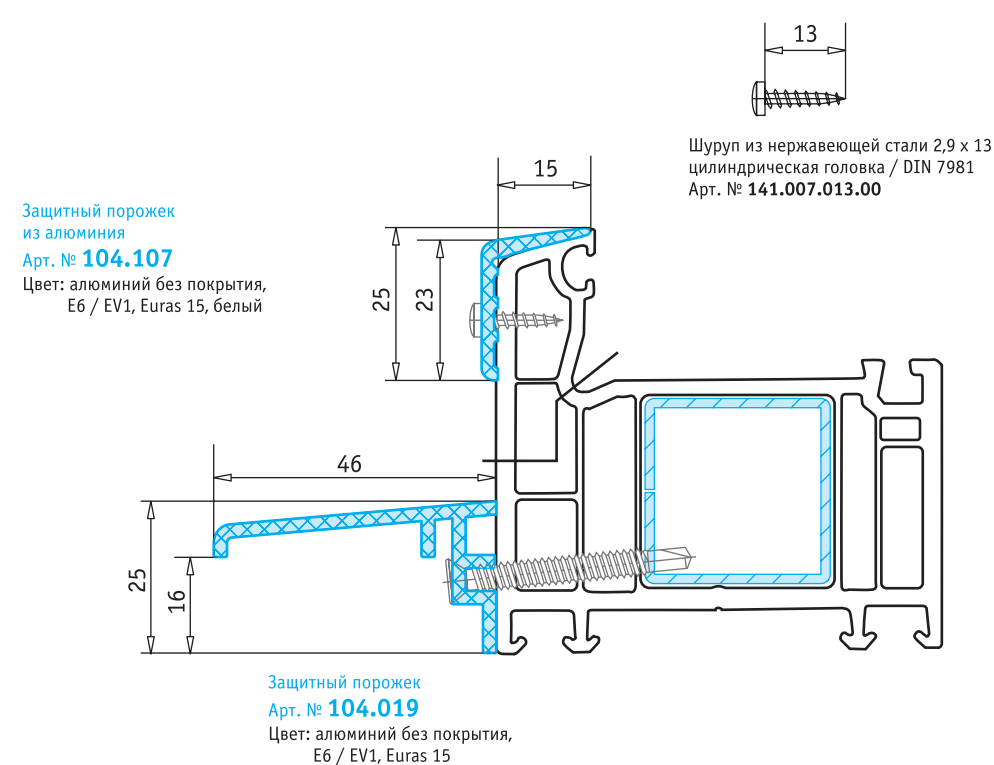

Цвет профиля: белый

ламинация с одной стороны
ламинация с двух сторон

ДОПОЛНИТЕЛЬНЫЕ ПРОФИЛИ

Системы VEKA с монтажной шириной 70 мм

VEKA Rus ein Unternehmen der Laumann Gruppe
Центральный завод и Головной офис
тел. (495) 518 98 50 факс (495) 777 36 13
e-mail: moscow@veka.com

Завод в Новосибирске
тел. (383) 211 95 30 факс (383) 211 95 33
e-mail: novosibirsk@veka.com

АРТ. № 104 Дополнительные профили из алюминия