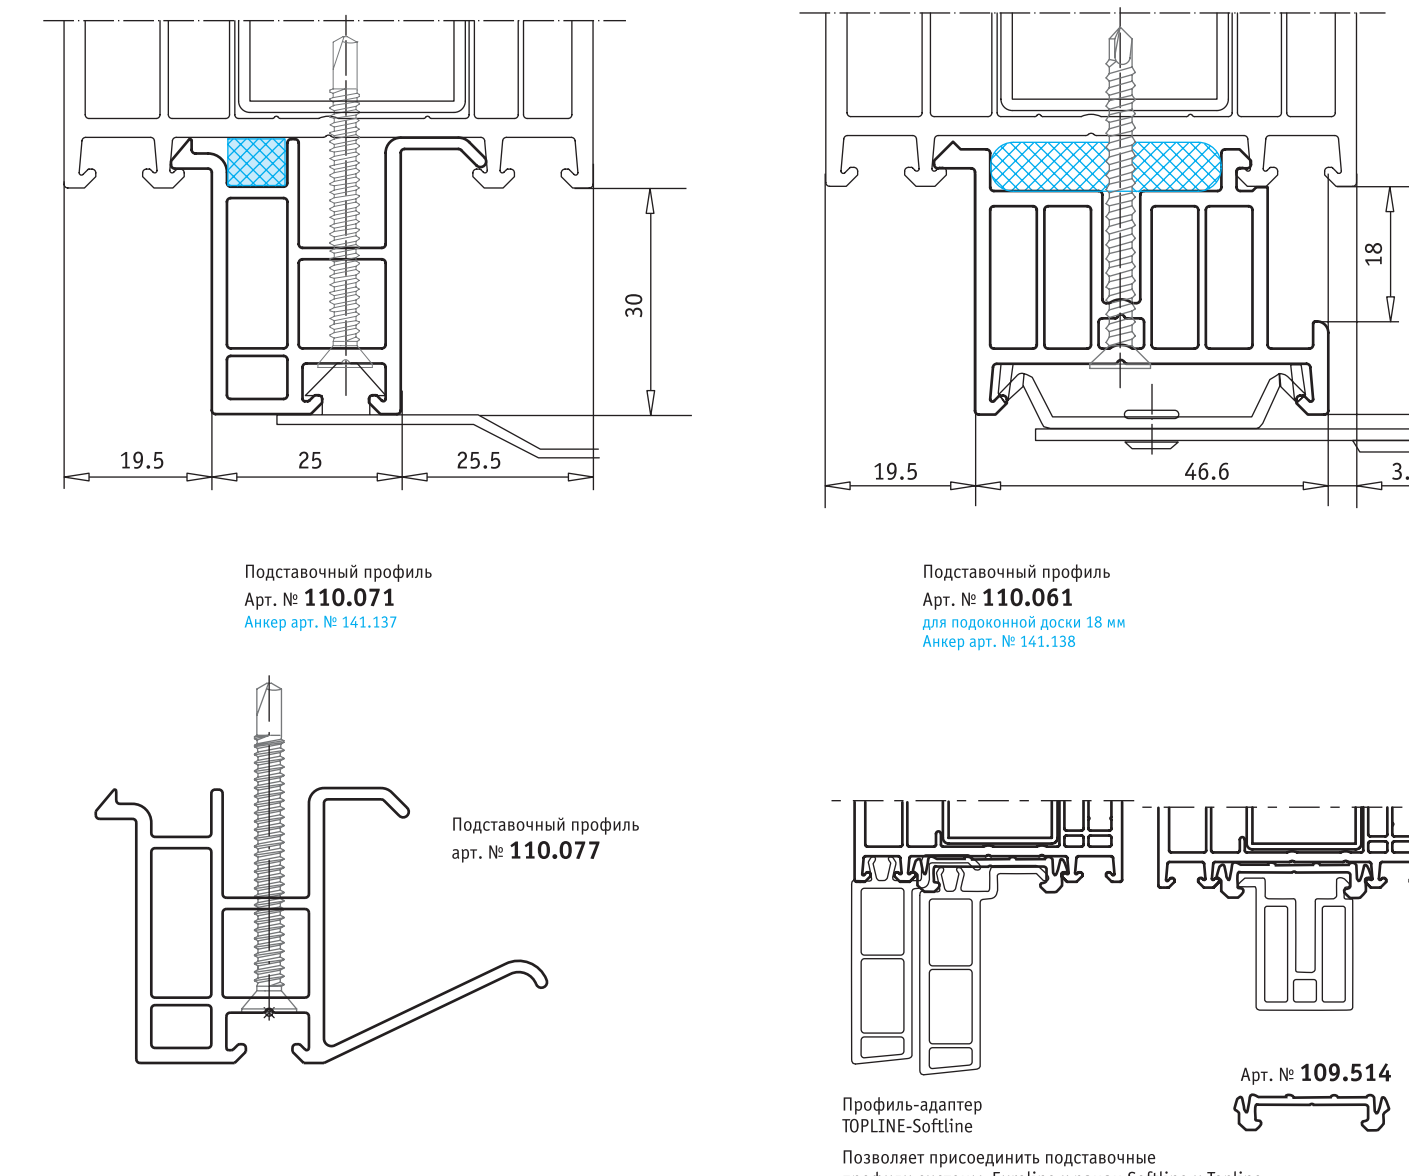

АРТ. № 110 Профили для присоединения слива