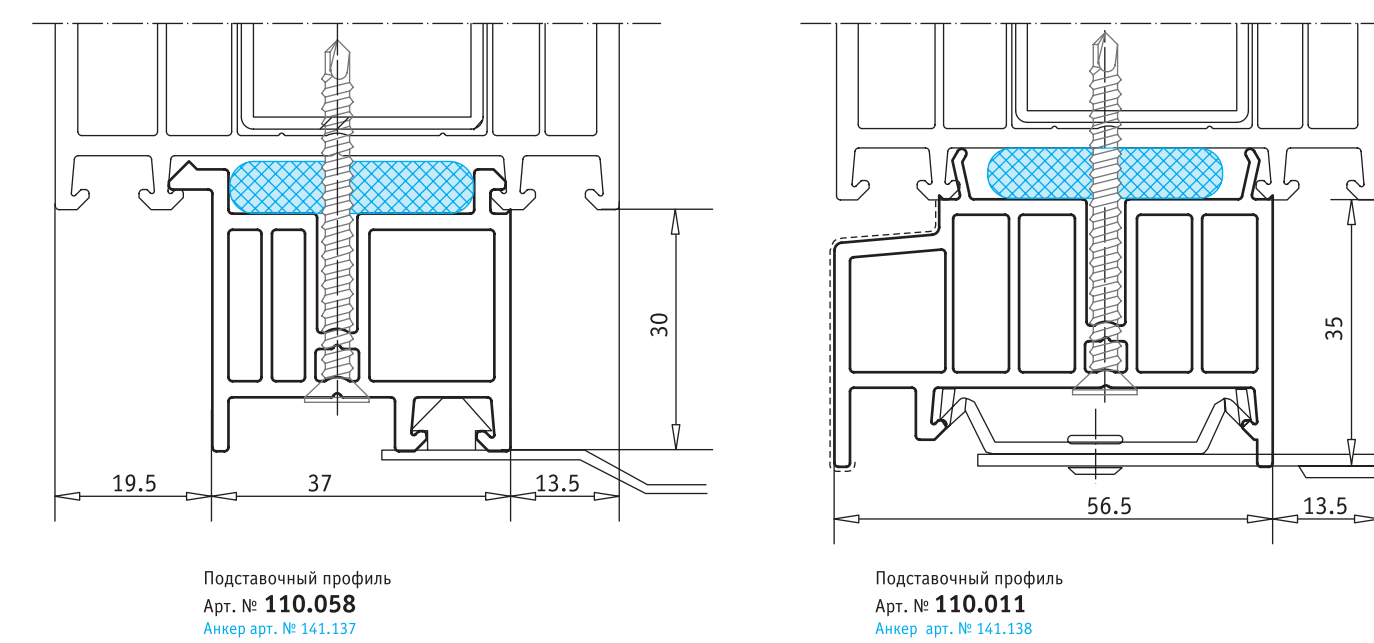

АРТ. № 110 Профили для присоединения слива