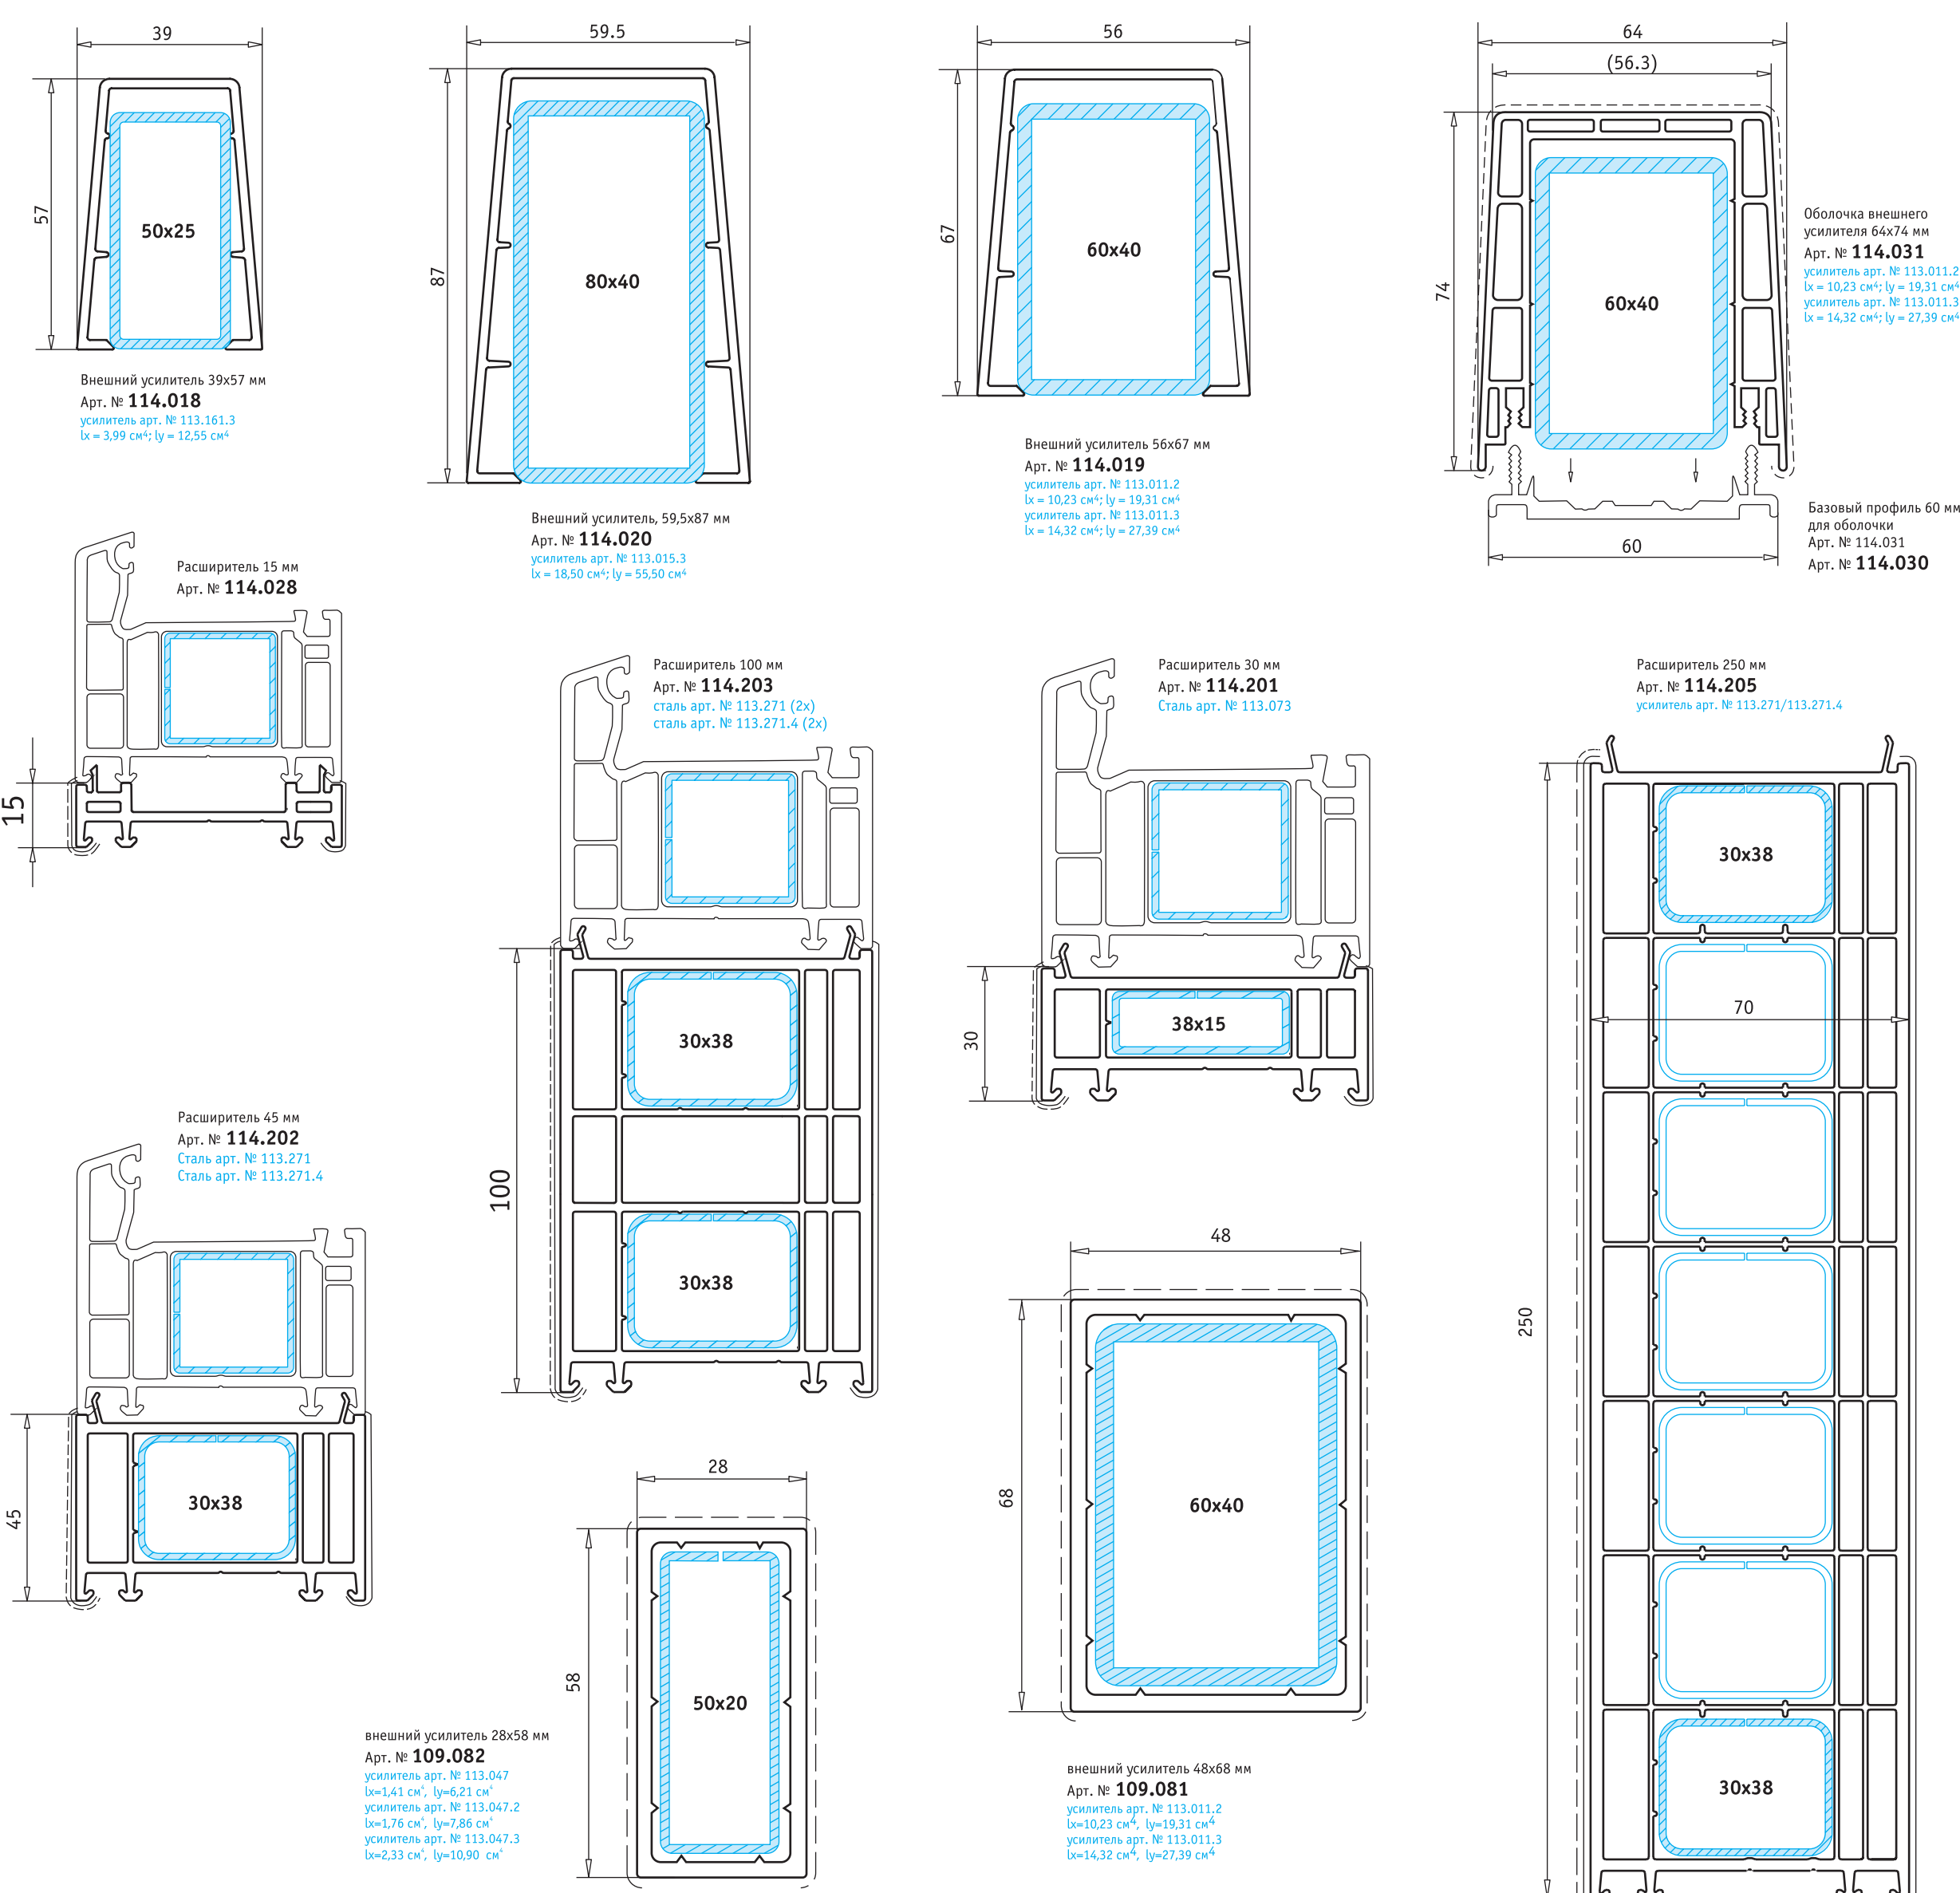

АРТ. № 114 Дополнительные профили